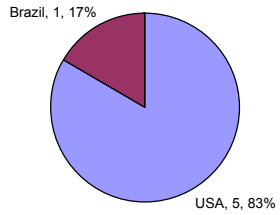

8. Stock Moto by RDD Motorsports

Season: Florida Winter Tour 2009

Pos	No.	Name	Nationality	Team	Chassis	Engine	Total	Drop	Diff	Gap	1/17/2009			1/18/2009			2/21/2009			2/22/2009			3/21/2009			3/22/2009		
											R1	R2	Total	R1	R2	Total	R1	R2	Total	R1	R2	Total	R1	R2	Total	R1	R2	Total
1	305	Victor Carbone	Brazil	Legree Racing	Zanardi	Legree	1250	200	0	0	50	200	250	50	200	250	DQ	200	200	50	200	250	50	200	250	50	200	250
2	301	Tyler Cooke	USA / FL	Factory One	CRG	Swedotech	1065	205	185	185	45	160	205	45	170	215	50	170	220	45	160	205	40	170	210	45	170	215
3	303	Matt Paderta	USA / IL		CRG	Honda	1050	180	200	15	30	150	180	35	150	185	40	180	220	40	180	220	45	180	225	40	160	200
4	302	Cole Bosanoz	USA / NC	Evolution Karting	CRG	Swedotech	1010	180	240	40	35	170	205	30	160	190	45	160	205	30	150	180	35	160	195	35	180	215
5	306	Christian Lall Dass	USA / FL	Legree Racing	Zanardi	Legree	795	0	455	215	40	180	220	40	180	220	DQ	150	150	35	170	205	x	x	x	x	x	x
6	307	Vincent Schneider	USA / IN	Sharing Success Racing	Zanardi	Darcy De Coste	360	0	890	435	x	x	x	x	x	x	x	x	x	x	x	x	30	150	180	30	150	180