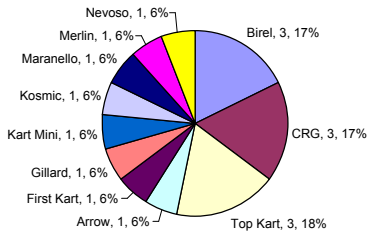

Chassis Brand